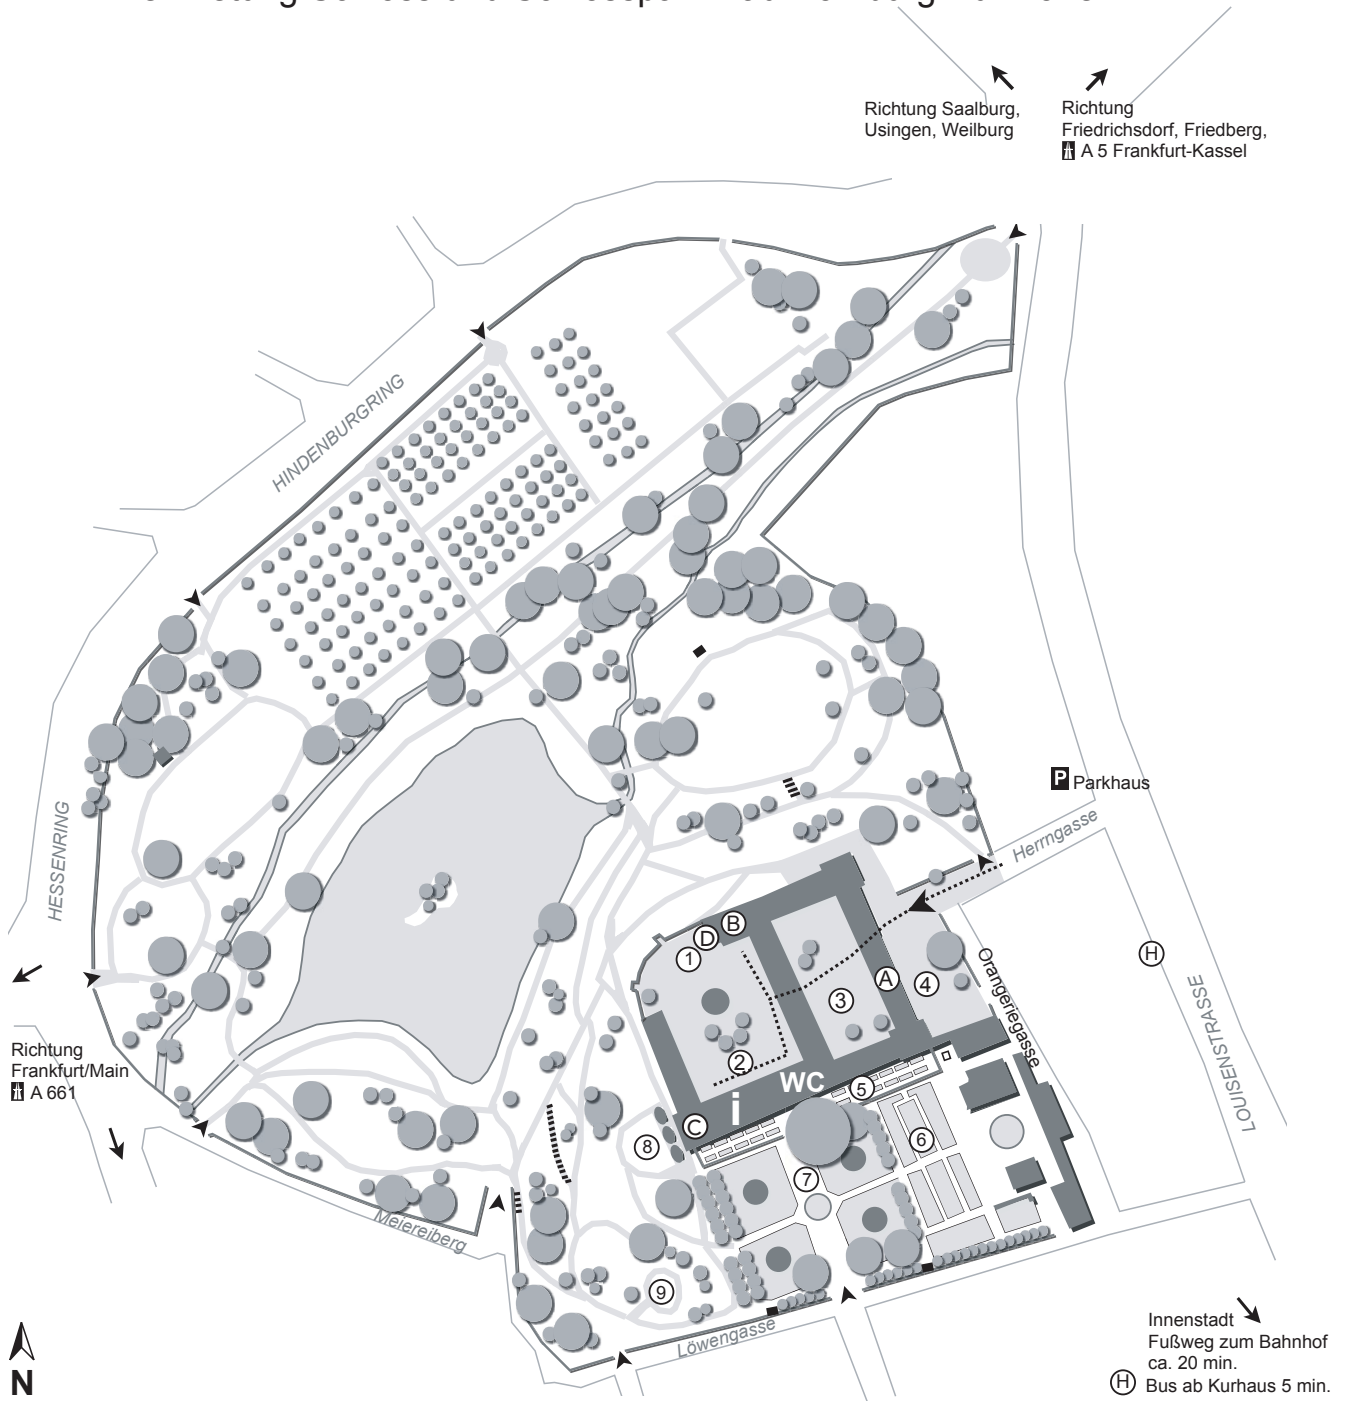

Vermietung Schloss und Schlosspark Bad Homburg v.d. Höhe

- | | |
|-----------------------------------|--------------------------------|
| Ⓐ Schlosskirche | ④ Parkplatz |
| Ⓑ Weißer Saal - Bibliotheksflügel | ⑤ Terrasse im Obergarten |
| Ⓒ Louissaal - Königsflügel | ⑥ Staudengarten |
| Ⓓ Romanische Halle | ⑦ Unter der Zeder / am Brunnen |
| ① Oberer Schlosshof - Terrasse | ⑧ Rosenberg |
| ② Oberer Schlosshof am Brunnen | ⑨ Goethes Ruh / Steinbruch |
| ③ Unterer Schlosshof am Brunnen | Zufahrt |